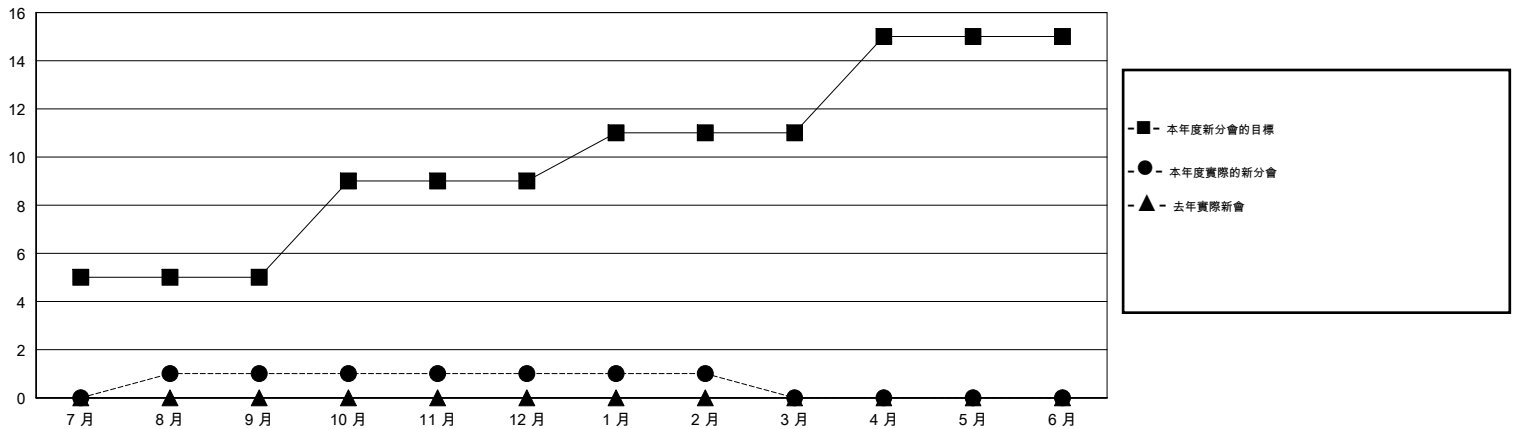

# MONTHLY MEMBERSHIP PROGRESS REPORT

District 393

Results as of: 2/28/2017

GMT: ZE RAN SU

地點 CHINA

GMT憲章區

分會			
成果 2016-2017			
季	新分會目標	新會	會員流失的分會
7月/8月/9月	5	1	0
10月/11月/12月	4	0	0
1月/2月/3月	2	0	0
4月/5月/6月	4	0	0

位會員@每位須繳			
成果 2016-2017			
季	新會員淨增長目標 (不含復籍或轉會)	實際新會員增長數 (不含復籍或轉會)	實際退會會員 (包括轉會)
7月/8月/9月	200	211	161
10月/11月/12月	220	48	6
1月/2月/3月	70	52	47
4月/5月/6月	250	0	0

目標與實際新會累積

目標和實際會員累積

已取消的分會: 0

36 CLUBS OF 39 增添1位或以上的新會員