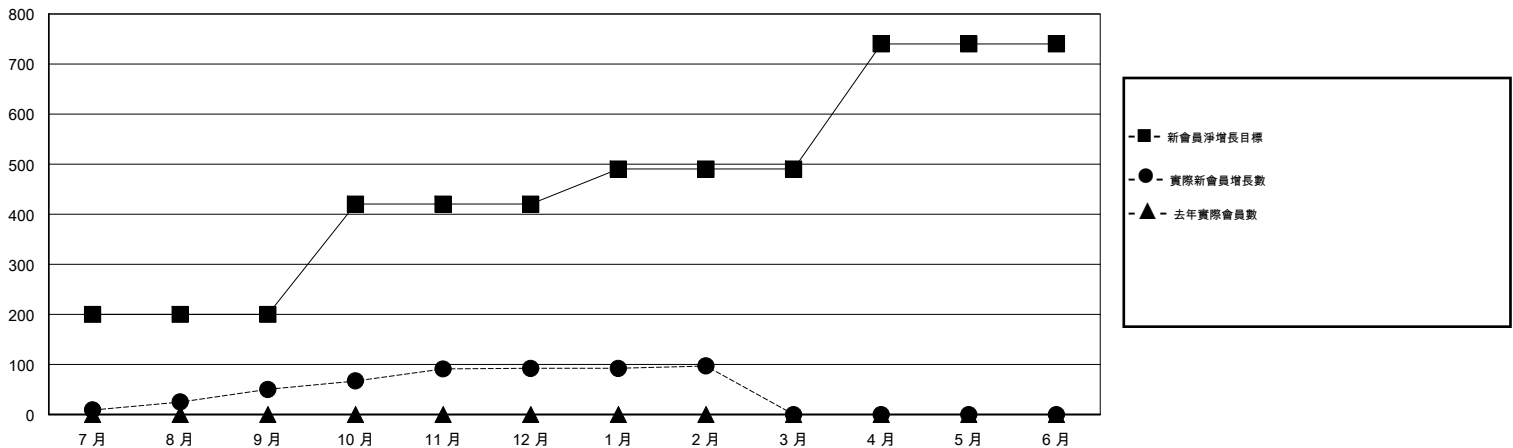

# MONTHLY MEMBERSHIP PROGRESS REPORT

District 393

Results as of: 2/28/2017

GMT: ZE RAN SU

地點 CHINA

GMT憲章區

分會			
成果 2016-2017			
季	新分會目標	新會	會員流失的分會
7月/8月/9月	5	1	0
10月/11月/12月	4	0	0
1月/2月/3月	2	0	0
4月/5月/6月	4	0	0

位會員@每位須繳			
成果 2016-2017			
季	新會員淨增長目標 (不含復籍或轉會)	實際新會員增長數 (不含復籍或轉會)	實際退會會員 (包括轉會)
7月/8月/9月	200	211	161
10月/11月/12月	220	48	6
1月/2月/3月	70	52	47
4月/5月/6月	250	0	0

目標與實際新會累積

目標和實際會員累積

已取消的分會: 0

36 CLUBS OF 39 增添1位或以上的新會員